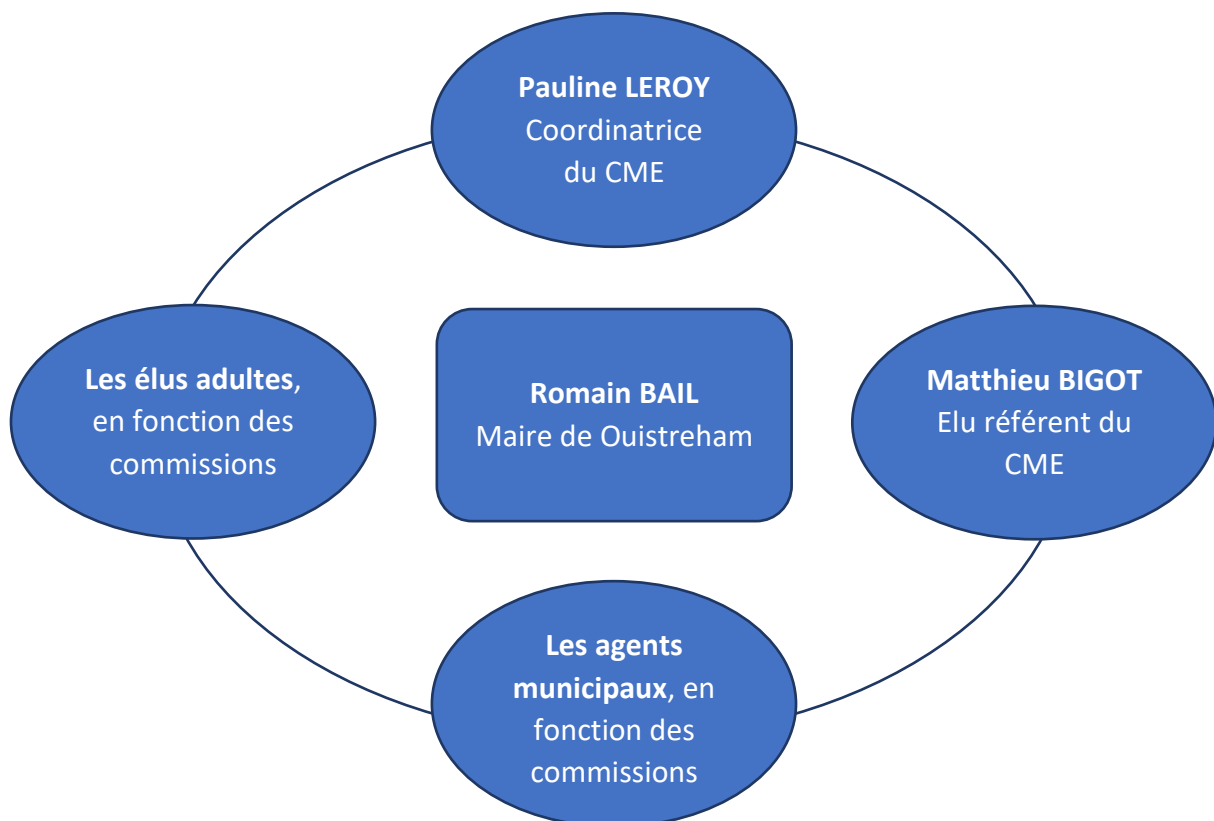

QUELLES SONT TES MISSIONS ?

- ∞ je suis élu(e) pour 1 an (renouvelable si je suis en CM1), de novembre 2021 à octobre 2022,
- ∞ j'assiste à TOUTES les séances plénières du CME,
- ∞ j'assiste aux réunions de ma commission,
- ∞ je suis force de proposition lors de mes réunions.

∞ Une équipe d'adultes est là pour t'accompagner. Tu ne seras jamais seul(e) !